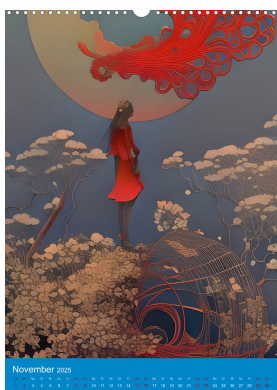

Verborgene Schönheit

von Christine aka stine1

Surreale Portraits inspiriert von Meisterkünstlern

Tauchen Sie ein in die faszinierende Welt der verborgenen Schönheit mit unserem Kalender. Inspiriert von renommierten Meisterkünstlern entführt Sie dieser Kalender in surreale Welten. Jedes Porträt ist ein einzigartiges Kunstwerk, das abstrakte Elemente, traumhafte Atmosphären und faszinierende florale Motive vereint. Lassen Sie sich von den geheimnisvollen Frauenportraits, kunstvollen Gestirnen und rankenden Pflanzen verzaubern. Ein visuelles Erlebnis, das die Grenzen der Vorstellungskraft